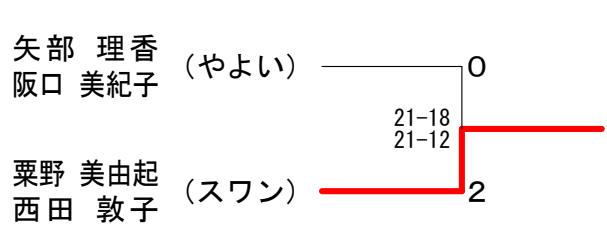

女子ダブルス2部 フレンドリー