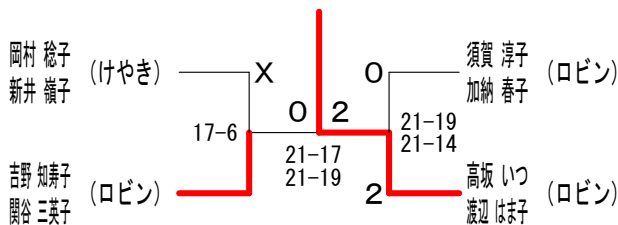

第40回男子ダブルス大会 第59回女子ダブルス大会

平成26年6月15日 国分寺市スポーツセンター

男子ダブルス壮年	武大	内島	年清	森水	菊渡	池辺	越平	智山	田澤	中田	勝敗	順位
武内 彰 (けやき) 大島 俊也 (リオン)			○	○	○	○	○	○	○	○	M 4-0 G 8-1 P 178-141	1
年森 誠二 (アンダルシア) 清水 重雄	×			×	×	×	×	×	×	×	M 0-4 G 1-8 P 120-182	5
菊池 和彦 (国分寺クラブ) 渡辺 重巳	×		○				○	×	×	×	M 2-2 G 4-5 P 146-161	3
越智 有吾 (セブンズ) 平山 義幸 (日立中研)	×		○	×	×			×	×	×	M 1-3 G 3-7 P 175-192	4
田中 信行 (国分寺クラブ) 澤田 千也	×		○	○	○	○					M 3-1 G 7-2 P 175-118	2

女子ダブルス1部	今小	成野	二本木	滝野	野中	唐島	戸倉	勝敗	順位
今成 優 (やよい) 小野 明子 (セブンズ)			○	○	○	○	○	M 4-0 G 8-0 P 168-91	1
二本木 とも子 (スワン) 間根山 幸子	×			○	○	○	○	M 3-1 G 6-2 P 152-124	2
滝野 保子 (かえで) 村中 慶子	×	×			×	○	○	M 1-3 G 2-6 P 130-157	4
唐島 正美 (スワン) 原 明子	×	×	○				○	M 2-2 G 4-4 P 136-133	3
戸倉 史江 (スワン) 東條 礼子	×	×	×	×				M 0-4 G 0-8 P 87-168	5

女子ダブルス2部 Aブロック	岡新	村井	中村	村小	矢部	勝敗	順位
岡村 稔子 (けやき) 新井 嶺子			○	○	○	M 2-0 G 4-0 P 84-47	1
中村 とみえ (ロビン) 小野村 麻巳	×				○	M 1-1 G 2-2 P 66-68	2
矢部 理香 (やよい) 阪口 美紀子	×		×			M 0-2 G 0-4 P 49-84	3

女子ダブルス2部 Bブロック	尾崎	吉野	栗野	野宮	秦	勝敗	順位
尾崎 陽子 (やよい) 白鳥 美穂 (グループK0)		×	○	○	○	M 2-1 G 5-4 P 180-159	2
吉野 知寿子 (ロビン) 関谷 三美子	○		○	○	○	M 3-0 G 6-2 P 163-123	1
栗野 美由起 (スワン) 西田 敦子	×	×		○	○	M 1-2 G 4-4 P 142-144	3
秦 裕子 (かえで) 宮田 万利子	×	×	×			M 0-3 G 1-6 P 85-144	4

女子ダブルス2部 Cブロック	田村	吉賀	西賀	垣須	賀加	勝敗	順位
田村 スミ子 (ロビン) 荻野 順子		×	×	×	×	M 0-3 G 0-6 P 84-126	4
吉賀 久恵 (やよい) 菅野 美紀子	○		○	×	×	M 2-1 G 4-2 P 105-105	2
西垣 美知 (スワン) 青木 裕子	○	×		×	×	M 1-2 G 2-4 P 101-112	3
須賀 淳子 (ロビン) 加納 春子	○	○	○			M 3-0 G 6-0 P 126-73	1

女子ダブルス2部 Dブロック	高坂	星内	内田	高柳	勝敗	順位
高坂 いつ (ロビン) 渡辺 はま子		○	○	○	M 3-0 G 6-2 P 165-137	1
星 悦子 (けやき) 福間 淳子 (かえで)	×		○	○	M 2-1 G 5-2 P 139-120	2
内田 典子 (やよい) 武田 祐子	×	×		×	M 0-3 G 0-6 P 71-126	4
高柳 慶子 (グループK0) 遠藤 まさ子	×	×	○		M 1-2 G 3-4 P 133-125	3

女子ダブルス2部 決勝トーナメント