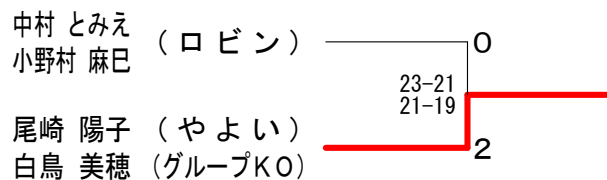

女子ダブルス2部 フレンドリー