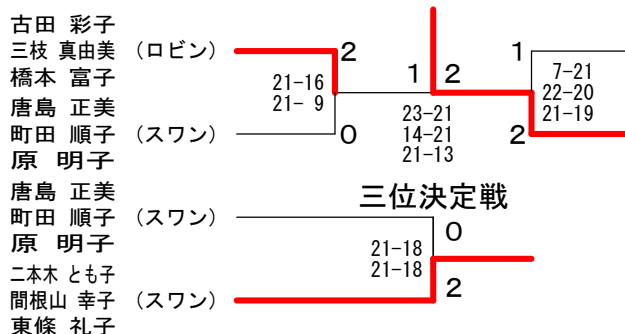

第82回男子シングルス 第1回女子トリプルス大会

平成26年5月25日 国分寺市民スポーツセンター

女子トリプルス1部 Aブロック	二本木 間根山 東條	古田 三枝 橋本	戸倉 栗野 西田	勝敗	順位
二本木 とも子 間根山 幸子 (スワン) 東條 礼子	○	×	○	M 1-1 G 2-2 P 61-66	2
古田 彩子 三枝 真由美 (ロビン) 橋本 富子	○	○	○	M 2-0 G 4-0 P 84-32	1
戸倉 央江 栗野 美由紀 (スワン) 西田 敦子	×	×	○	M 0-2 G 0-4 P 37-84	3

女子トリプルス1部 Bブロック	唐島 町田 原	滝野 井野 村中	小林 高坂 吉野	勝敗	順位
唐島 正美 町田 順子 (スワン) 原 明子	○	○	×	M 1-1 G 2-3 P 91-97	2
滝野 保子 井野 文貴子 (かえで) 村中 慶子	×	○	×	M 0-2 G 2-4 P 108-117	3
小林 晶子 高坂 いつ (ロビン) 吉野 知寿子	○	○	○	M 2-0 G 4-1 P 101-86	1

女子トリプルス1部 決勝トーナメント