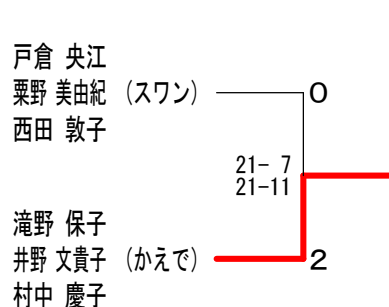

第82回男子シングルス 第1回女子トリプルス大会

平成26年5月25日 国分寺市民スポーツセンター

女子トリプルス1部 Aブロック	二本木 間根山 東條	古田 三枝 橋本	戸倉 栗野 西田	勝敗	順位
二本木 とも子 間根山 幸子 (スワン) 東條 礼子	○	×	○	M 1-1 G 2-2 P 61-66	2
古田 彩子 三枝 真由美 (ロビン) 橋本 富子	○	○	○	M 2-0 G 4-0 P 84-32	1
戸倉 央江 栗野 美由紀 (スワン) 西田 敦子	×	×	○	M 0-2 G 0-4 P 37-84	3

女子トリプルス1部 Bブロック	唐島 町田 原	滝野 井野 村中	小林 高坂 吉野	勝敗	順位
唐島 正美 町田 順子 (スワン) 原 明子	○	○	×	M 1-1 G 2-3 P 91-97	2
滝野 保子 井野 文貴子 (かえで) 村中 慶子	×	○	×	M 0-2 G 2-4 P 108-117	3
小林 晶子 高坂 いつ (ロビン) 吉野 知寿子	○	○	○	M 2-0 G 4-1 P 101-86	1

女子トリプルス1部フレンドリー