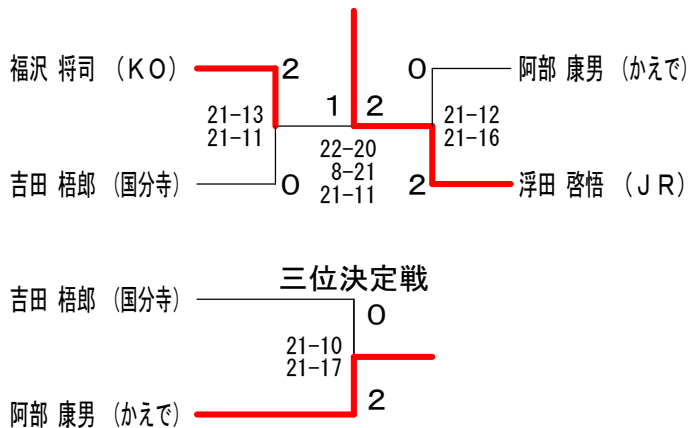

男子シングルス3部 決勝トーナメント

男子シングルス3部フレンドリー